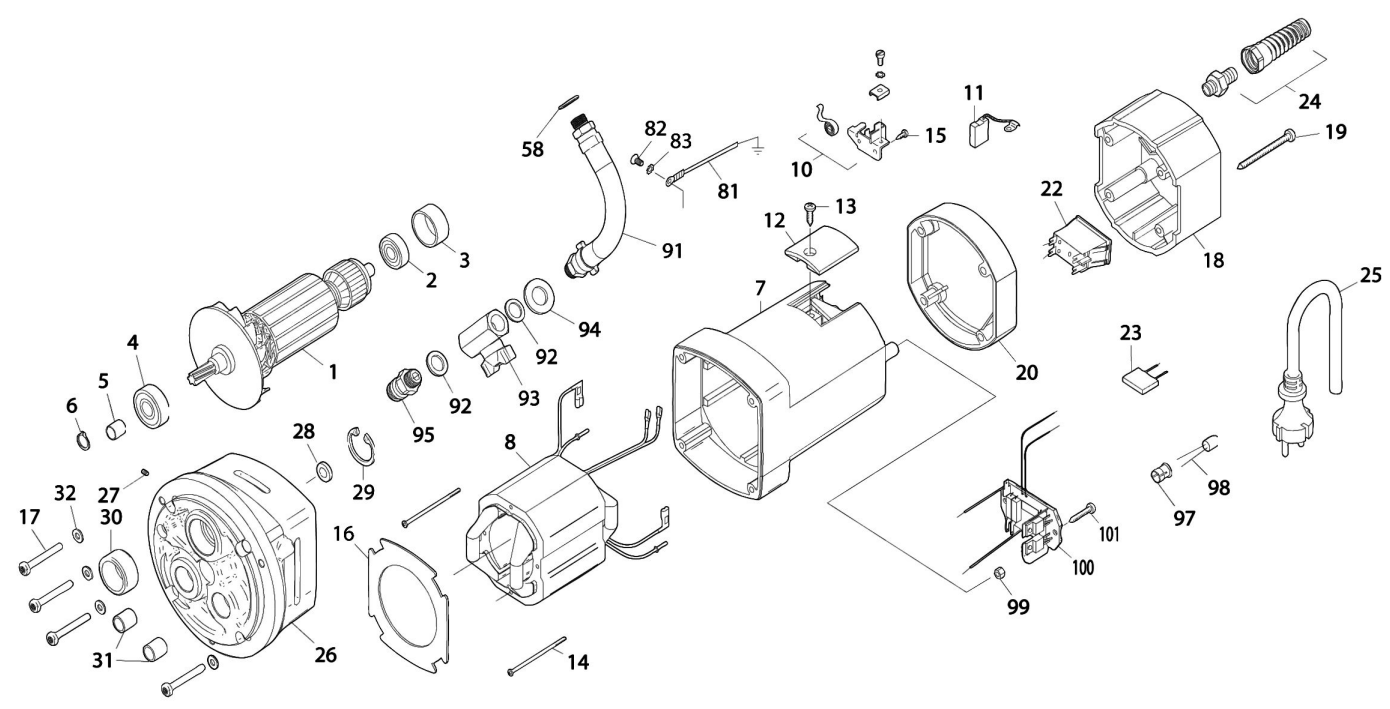

Nr.	Part nr.	Name
001	EE73537100	Anker Cpl Dbm230
002	210067-2	Kogellager 6000Zz Ls10/1216L
003	EE83000031	Lagerhuis Dbm230 A
004	EE80410101	Kogellager 6201Rsz Dbm230
005	EE80420160	Glijbus 12X15X12,5 Dbm230
006	961052-5	Borgring S-12
007	EE80900159	Motorhuis Cpl Dbm131
008	EE73R53150	Veld Dbm230
010	EE80201199	Koolborstelhouder Dbm131
011	EE80700019	Koolborstel L82F10 DBM130 P
012	EE80900073	Koolborsteldop Dbm230
013	EE80201270	Schroef Ck 4,2X13Mm
014	EE80201234	Schroef 3X78 Dbm230
015	EE80201252	Schroef Ck 2,9X13Mm *
016	EE85000097	Opvulplaat Dbm230
017	EE80201425	Schroef Ck 4,5X60Mm Dbm230
018	EE73537240	Motorhuis A Dbm230
019	EE80201286	Schroef Ck 4,8X70 Dbm230
020	EE75613425	Motorhuis B Dbm230
022	EE80600119	Schakelaar Dbm230
023	EE80500010	Condensator Ut120
024	EE80600174	Kabeltule Dbm230
025	EE73533262	Aardlekschakelaar Dbm230
026	EE73537610	Tandwielhuisdekseel Dbm230
027	EE80200757	Schroef M6X6 Dbm230
028	EE83000042	Pakkingring 15X21X3 Dbm230
029	EE80201351	Borgring R-32X1,5 Dbm230
030	EE80420150	Naaldlager Hk2012 Dbm230
031	EE80420130	Naaldlager Hk1212 Dbm230
032	EE73531420	As Dbm230 *
034	EE83000073	Keerring 40X52X7 Dbm230
035	EE83000074	Keerring 40X55X7 Dbm230
036	EE80200607	Spie 6X6X32 Dbm230
037	EE80201337	Borgring R-52X2 Dbm230 P
038	EE80420155	Naaldlager Nks37 Dbm230
039	EE73531450	Ring Dbm230
040	EE80420165	Schijf Ls3047 Dbm230
041	EE80420038	Naaldlager Axk3047A Dbm230
042	EE80420168	Schijf Zs3151 Dbm230
043	EE80200717	Plaatveer 50X25,4X3 Dbm230
044	EE73531425	Borgring Dbm230
045	EE73533430	Tandwiel Dbm230
047	EE73531423	Pas-Cilinder Dbm230
048	EE85000076	Vulring Dbm230
049	EE80201010	Moer M24X1,5 Dbm230 P
050	EE73537400	Tandwielhuis A Dbm230